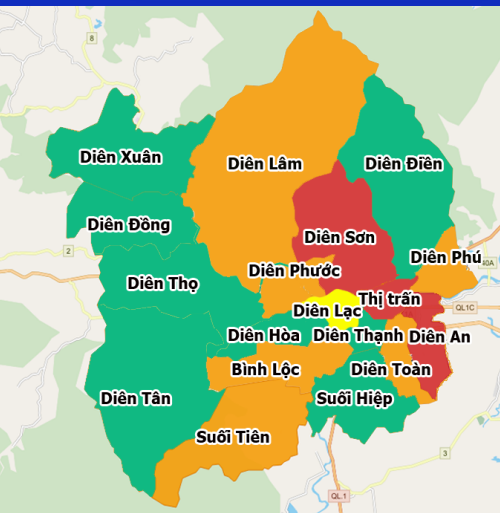

# TÌNH HÌNH DỊCH BỆNH COVID-19

## TẠI HUYỆN DIÊN KHÁNH

Cập nhật đến ngày 24/8/2021

XÃ, THỊ TRẤN	Mức độ nguy cơ ngày 24/8/2021	Tổng số ca F0 đến 24/8/2021
TT Diên Khánh	Nguy cơ rất cao	27
Diên An	Nguy cơ rất cao	8
Diên Toàn	Nguy cơ cao	7
Diên Thạnh	Bình thường mới	0
Diên Lạc	Nguy cơ	3
Diên Phú	Nguy cơ cao	6
Diên Điền	Bình thường mới	2
Diên Sơn	Nguy cơ rất cao	22
Diên Lâm	Nguy cơ cao	14
Diên Phước	Nguy cơ cao	6
Bình Lộc	Nguy cơ cao	4
Diên Thọ	Bình thường mới	0
Diên Hòa	Bình thường mới	1
Diên Đông	Bình thường mới	0
Diên Tân	Bình thường mới	1
Diên Xuân	Bình thường mới	0
Suối Hiệp	Bình thường mới	0
Suối Tiên	Nguy cơ cao	11
<b>Tổng cộng</b>		<b>112</b>

XÃ, THỊ TRẤN	Thôn, tổ dân phố	Đánh giá ngày 24/8/2021
DIÊN HÒA	Thôn Quang Thạnh	Bình thường mới
	Thôn Bình Khánh	Bình thường mới
	Thôn Lạc Lợi	Bình thường mới
DIÊN ĐÔNG	Thôn 1	Bình thường mới
	Thôn 2	Bình thường mới
	Thôn Trần 3	Bình thường mới
DIÊN TÂN	Thôn 5	Bình thường mới
	Thôn Cây Sung	Bình thường mới
	Thôn Láng Nhứt	Bình thường mới
DIÊN XUÂN	Thôn Đá Mài	Bình thường mới
	Thôn Xuân Đông	Bình thường mới
	Thôn Xuân Trung	Bình thường mới
SUỐI HIỆP	Thôn Xuân Nam	Bình thường mới
	Thôn Xuân Tây	Bình thường mới
	Thôn Phú Hậu	Bình thường mới
	Thôn Thủy Xương	Bình thường mới
SUỐI TIÊN	Thôn Cư Thạnh	Bình thường mới
	Thôn Vĩnh Cát	Bình thường mới
	Thôn Hội Xương	Bình thường mới
	Thôn Tân Khánh	Bình thường mới
SUỐI HIỆP	Thôn Xuân Phú 1	Bình thường mới
	Thôn Xuân Phú 2	Bình thường mới
	Thôn Kinh tế mới	Nguy cơ rất cao
	Thôn Gò mè	Bình thường mới
SUỐI TIÊN	Thôn Lỗ Gia	Bình thường mới