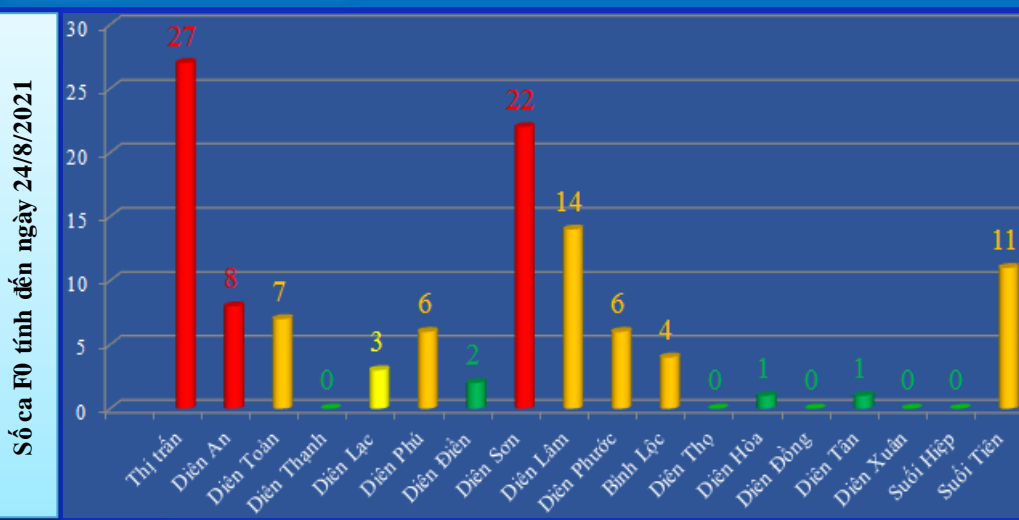

# TÌNH HÌNH DỊCH BỆNH COVID-19

## TẠI HUYỆN DIÊN KHÁNH

Cập nhật đến ngày 24/8/2021

XÃ, THỊ TRẤN	Mức độ nguy cơ ngày 24/8/2021	Tổng số ca F0 đến 24/8/2021
TT Diên Khánh	Nguy cơ rất cao	27
Diên An	Nguy cơ rất cao	8
Diên Toàn	Nguy cơ cao	7
Diên Thạnh	Bình thường mới	0
Diên Lạc	Nguy cơ	3
Diên Phú	Nguy cơ cao	6
Diên Điền	Bình thường mới	2
Diên Sơn	Nguy cơ rất cao	22
Diên Lâm	Nguy cơ cao	14
Diên Phước	Nguy cơ cao	6
Bình Lộc	Nguy cơ cao	4
Diên Thọ	Bình thường mới	0
Diên Hòa	Bình thường mới	1
Diên Đông	Bình thường mới	0
Diên Tân	Bình thường mới	1
Diên Xuân	Bình thường mới	0
Suối Hiệp	Bình thường mới	0
Suối Tiên	Nguy cơ cao	11
<b>Tổng cộng</b>		<b>112</b>

XÃ, THỊ TRẤN	Thôn, tổ dân phố	Đánh giá ngày 24/8/2021
DIÊN HÒA	Thôn Quang Thạnh	Bình thường mới
	Thôn Bình Khánh	Bình thường mới
	Thôn Lạc Lợi	Bình thường mới
DIÊN ĐÔNG	Thôn 1	Bình thường mới
	Thôn 2	Bình thường mới
	Thôn Trần 3	Bình thường mới
DIÊN TÂN	Thôn 5	Bình thường mới
	Thôn Cây Sung	Bình thường mới
	Thôn Láng Nhứt	Bình thường mới
DIÊN XUÂN	Thôn Đá Mài	Bình thường mới
	Thôn Xuân Đông	Bình thường mới
	Thôn Xuân Trung	Bình thường mới
SUỐI HIỆP	Thôn Xuân Nam	Bình thường mới
	Thôn Xuân Tây	Bình thường mới
	Thôn Phú Hậu	Bình thường mới
	Thôn Thủy Xương	Bình thường mới
SUỐI TIÊN	Thôn Cư Thạnh	Bình thường mới
	Thôn Vĩnh Cát	Bình thường mới
	Thôn Hội Xương	Bình thường mới
	Thôn Tân Khánh	Bình thường mới
SUỐI HIỆP	Thôn Xuân Phú 1	Bình thường mới
	Thôn Xuân Phú 2	Bình thường mới
	Thôn Kinh tế mới	Nguy cơ rất cao
	Thôn Gò mè	Bình thường mới
SUỐI TIÊN	Thôn Lỗ Gia	Bình thường mới